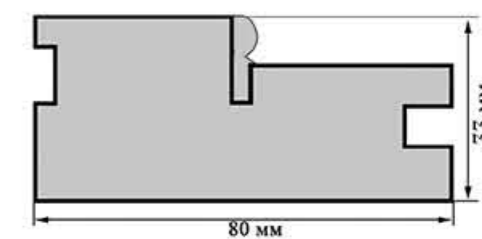

- Компланарная коробка