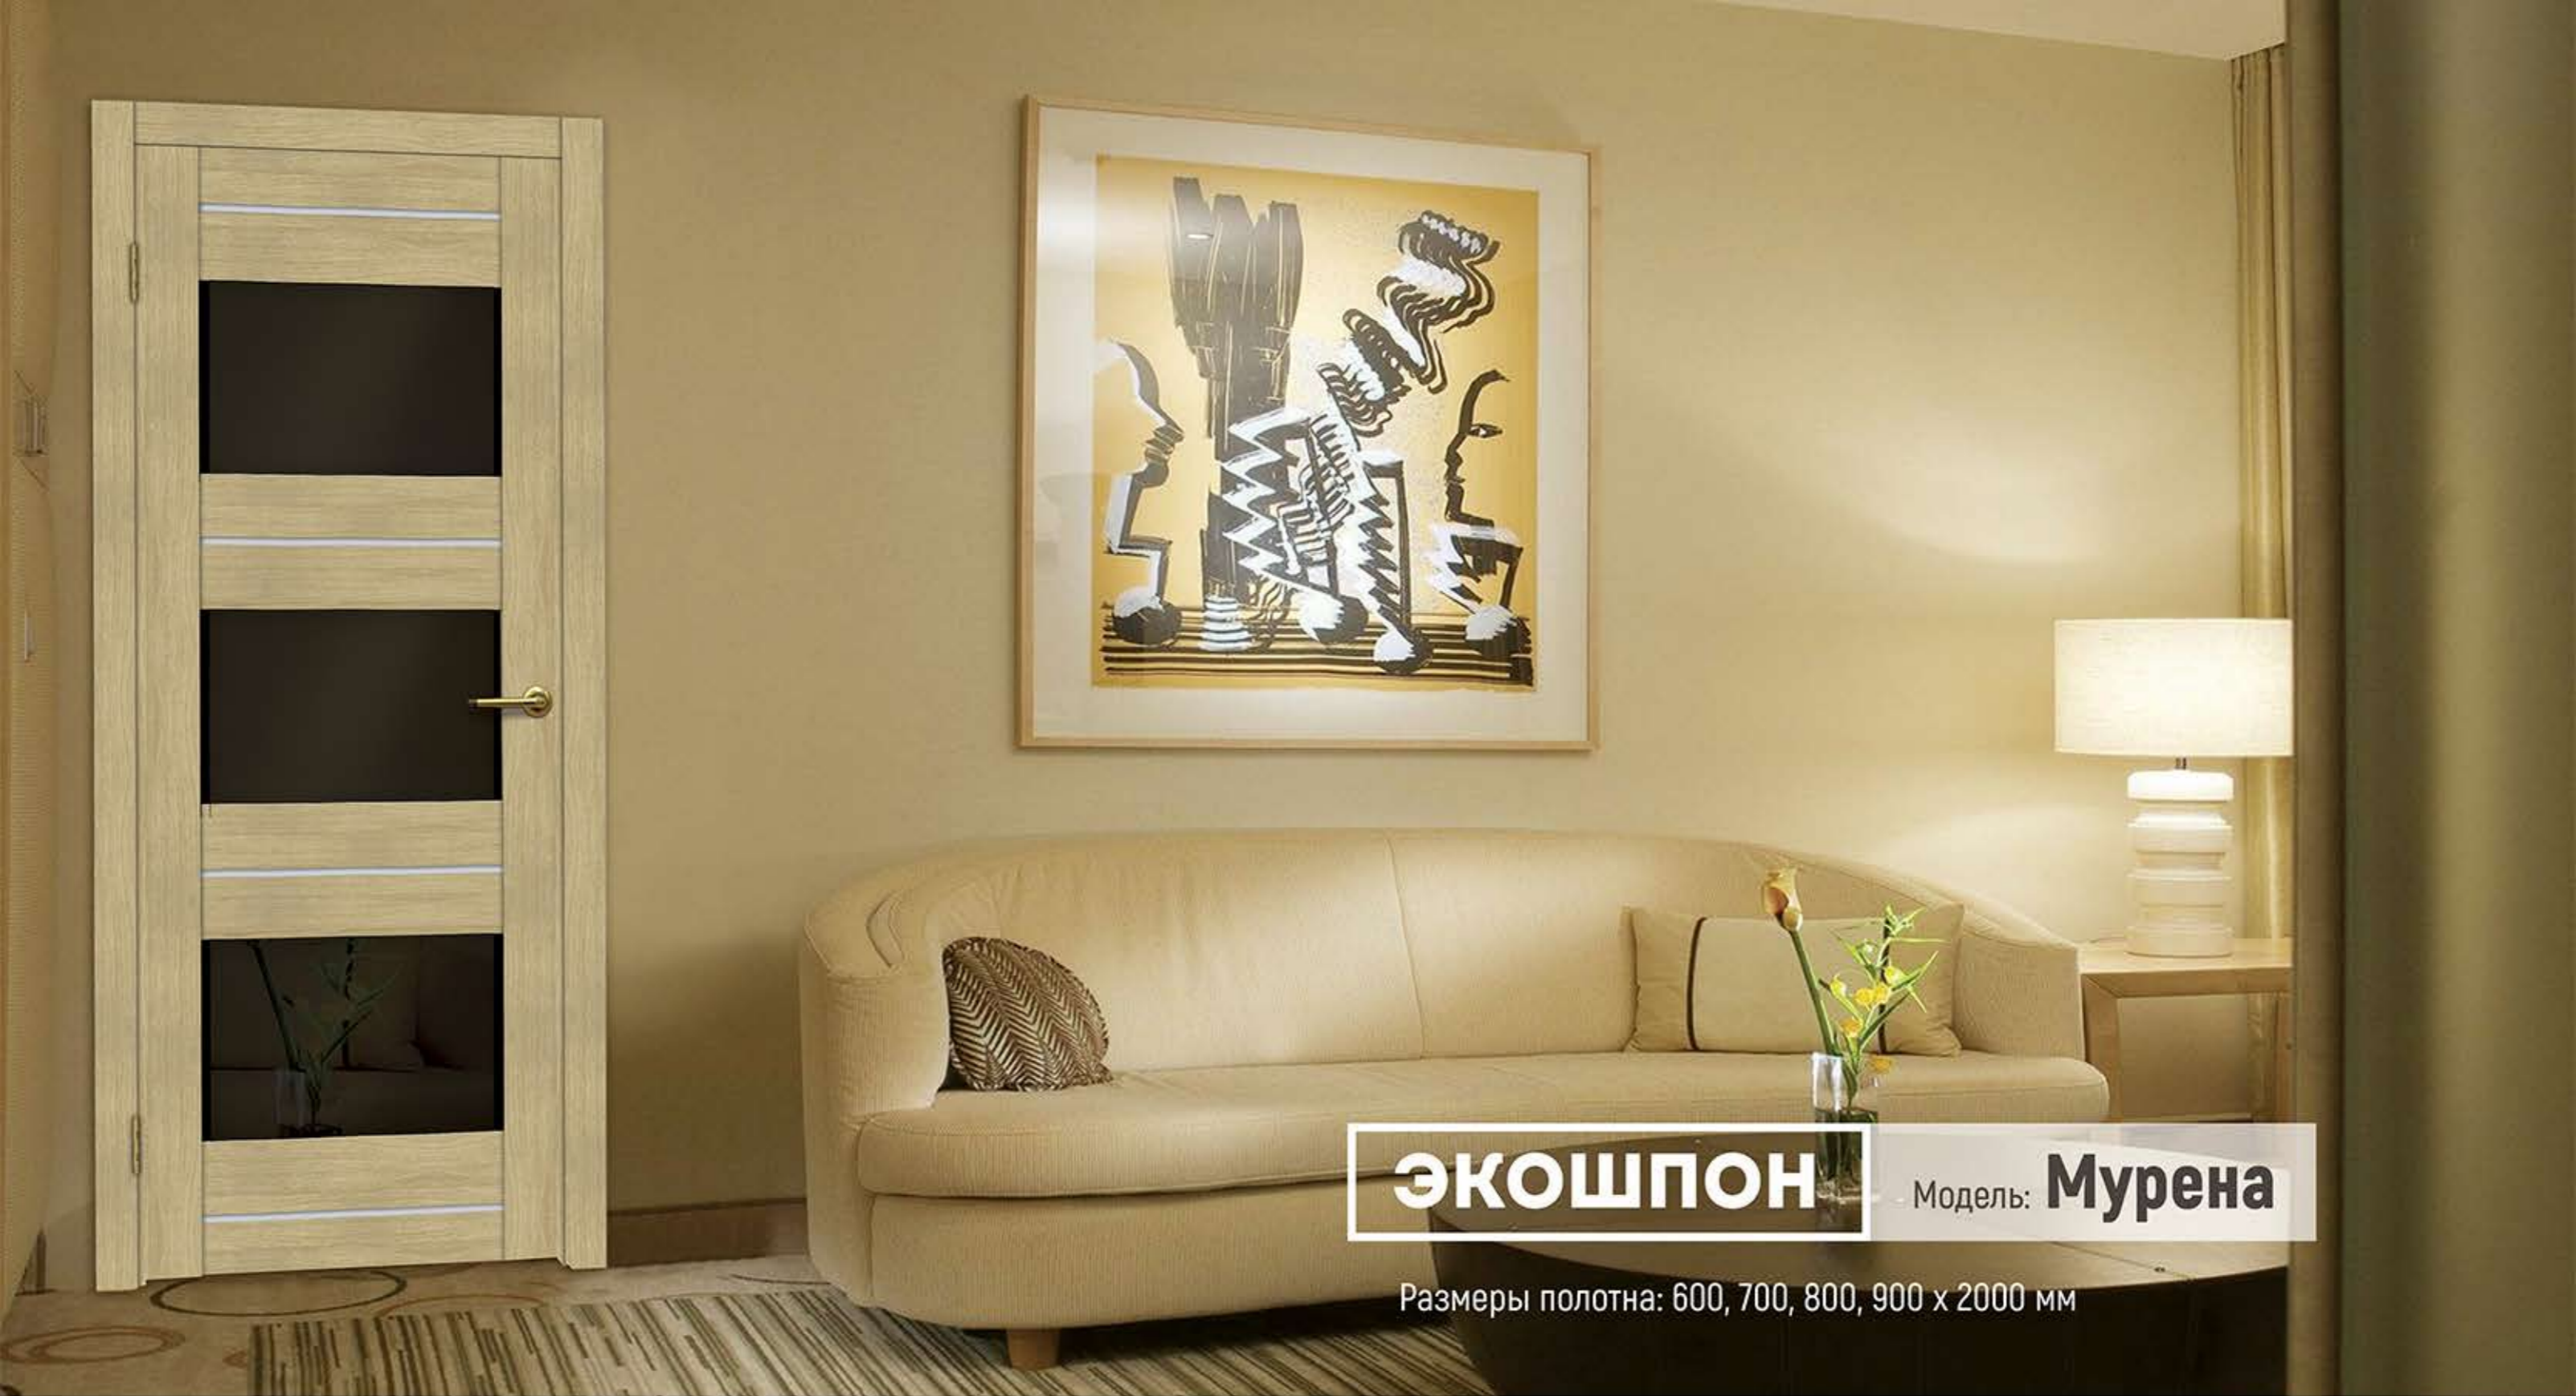

Анегри

Венге
пепельный

Матовый
белый

Варианты остекления:

Лакобель

Мателюкс

ЭКОШПОН

Модель: **Мурена**