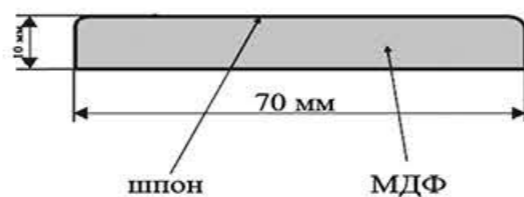

- Плоский наличник