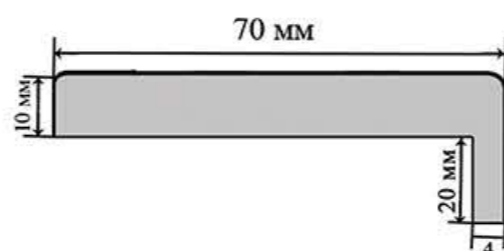

Размеры полотна: 600, 700, 800, 900 x 2000 мм

Цветовые решения:

Рустикальная сосна

Телескопическая сборка

- Телескопическая коробка

- Телескопический наличник

- Телескопический добор

Стандартная сборка