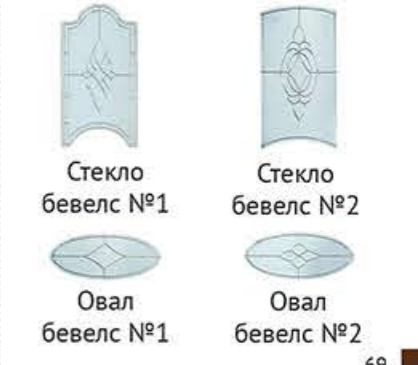

Варианты остекления: