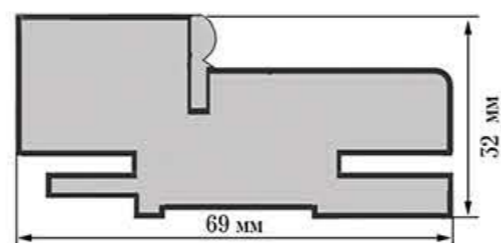

Размеры полотна: 600, 700, 800, 900 x 2000 мм

Цветовые решения:

Рустикальная сосна

Телескопическая сборка

- Телескопическая коробка

- Телескопический наличник

- Телескопический добор

Стандартная сборка