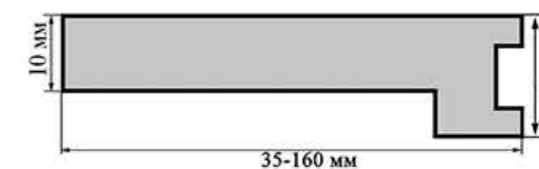

- Компланарный добор