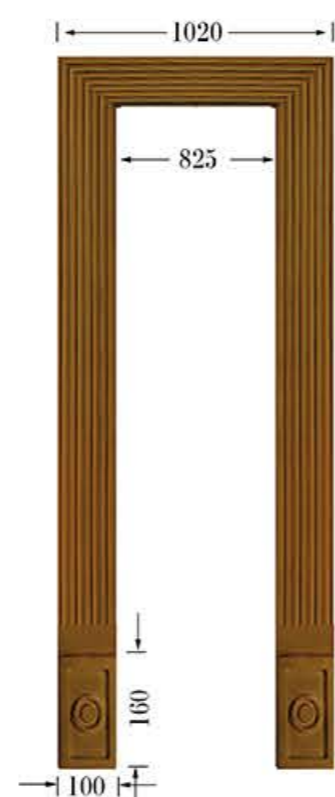

Карнизный модуль №4