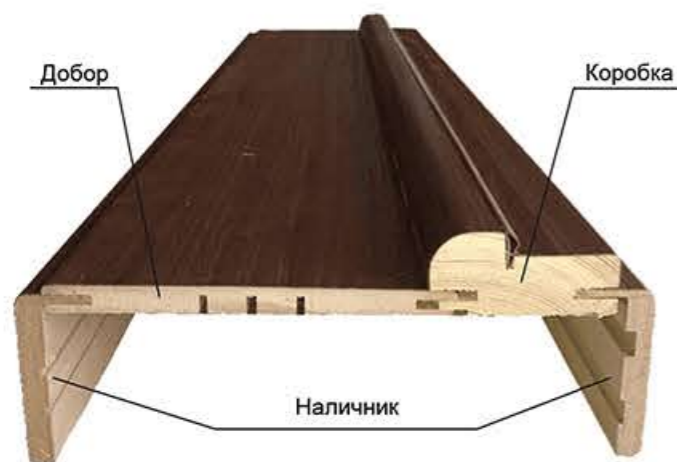

Размеры полотна: 600, 700, 800, 900 x 2000 мм

Цветовые решения:

Рустикальная сосна

Телескопическая сборка

- Телескопическая коробка

- Телескопический наличник

- Телескопический добор

Стандартная сборка