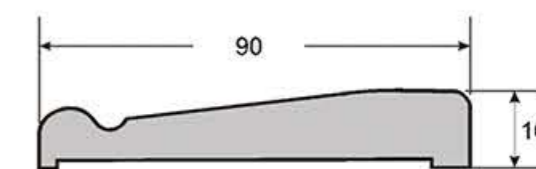

- Фигурный наличник для модели Грация