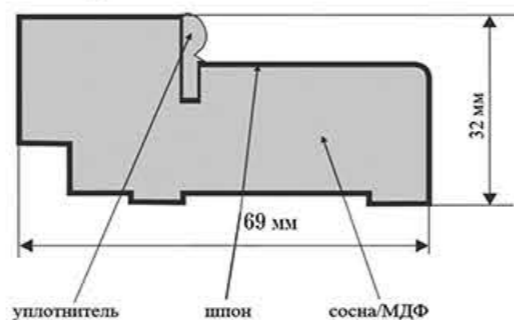

Телескопическая сборка

- Телескопическая коробка

- Телескопический наличник

- Телескопический добор

Стандартная сборка

- Коробка

- Плоский наличник

- Полукруглый наличник

- Добор

Компланарная сборка

- Компланарная коробка

- Компланарный наличник

- Компланарный добор

Скрытая коробка

- Фигурный наличник для модели Грация

- Плинтус прямой

- Плинтус полукруглый

- Плинтус фигурный