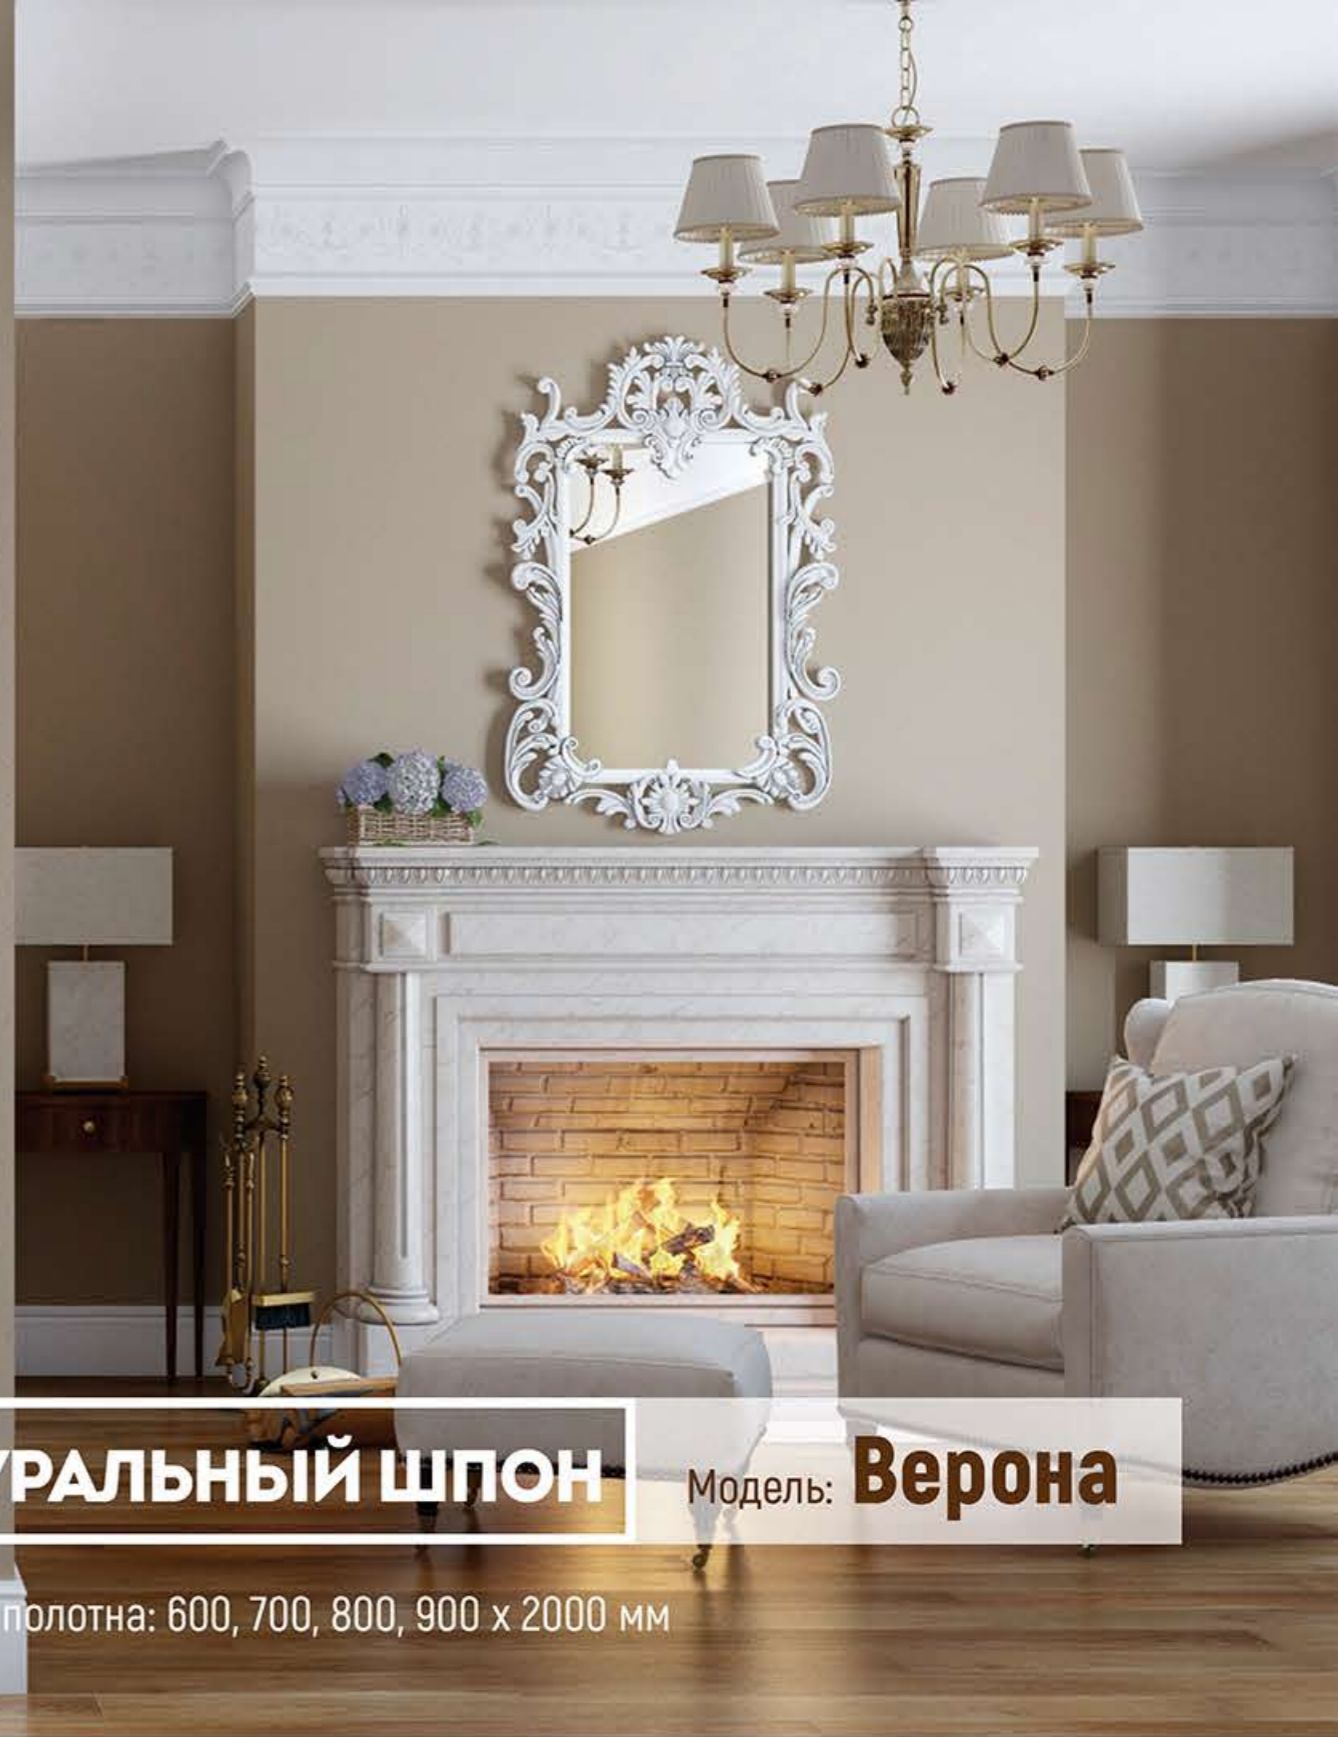

Цветовые решения:

Варианты остекления:

Рисунок 2

НАТУРАЛЬНЫЙ ШПОН

Модель: **Верона**

Размеры полотна: 600, 700, 800, 900 x 2000 мм

Американский орех Красное дерево Белый ясень Болотный дуб Янтарный дуб Слоновая кость Античный дуб Эмаль белая (матовая/патина)