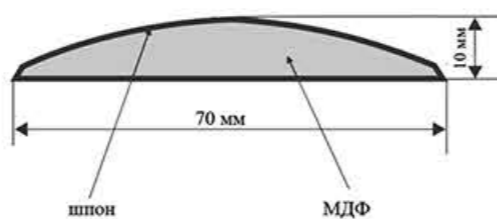

- Полукруглый наличник